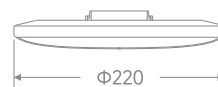

优亮系列 LED3F吸顶灯

LED 3F Ceiling Light

| 产品型号 | 功率 | 色温 | 显指 | 光通量(Lm) | 外形尺寸mm | 包装数量 |
|-----------------------|-----|------|-----|----------|--------|-------------------|
| G-XDD 优亮3FΦ250-12W | 12W | 白光 | ≥80 | ≥100lm/W | Φ250 | 30pcs/箱 (独立内盒) |
| G-XDD 优亮3FΦ320-18W | 18W | 白光 | ≥80 | ≥100lm/W | Φ320 | 20pcs/箱 (独立内盒) |
| G-XDD 优亮3FΦ380-24W | 24W | 白光 | ≥80 | ≥100lm/W | Φ380 | 20pcs/箱 (独立内盒) |
| G-XDD 优亮3FΦ480-60W | 60W | 白光 | ≥80 | ≥100lm/W | Φ480 | 10pcs/箱 (独立内盒) |
| G-XDD 优亮3FΦ480-40W | 40W | 三色变光 | ≥80 | ≥100lm/W | Φ480 | 10pcs/箱 (独立内盒) |