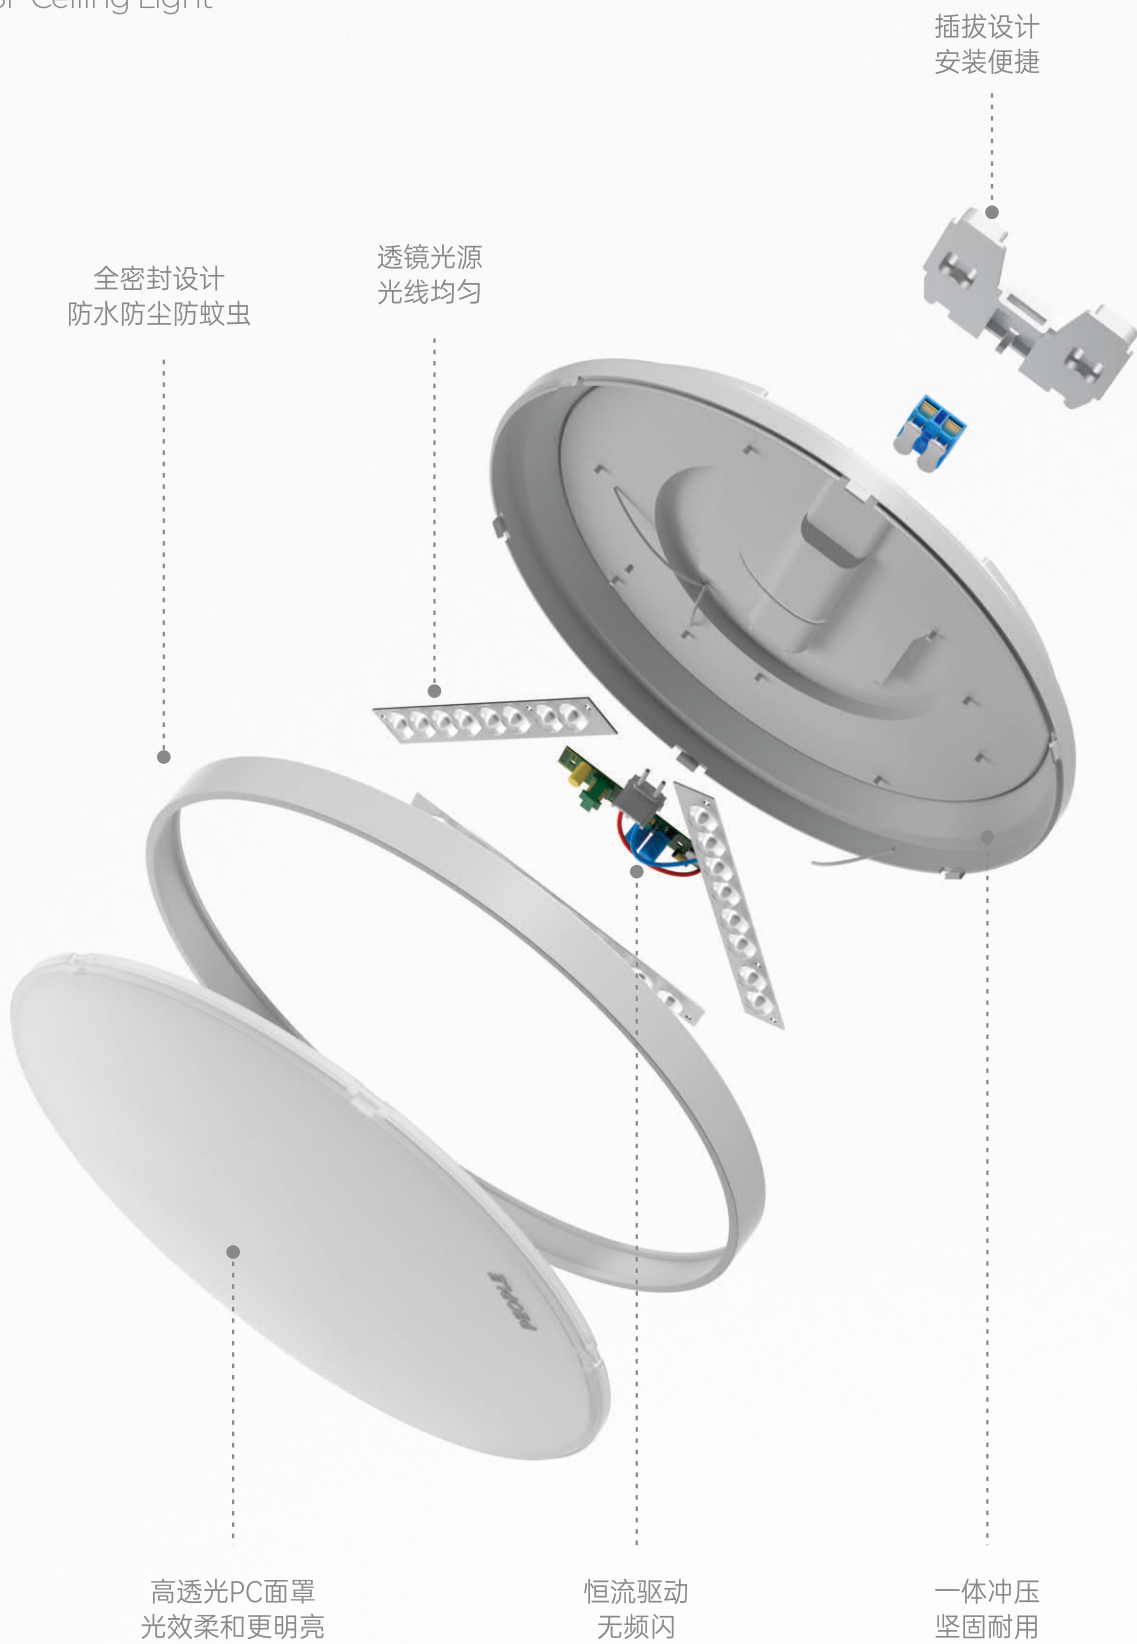

优亮系列 LED3F吸顶灯

LED 3F Ceiling Light

| 产品型号 | 功率 | 色温 | 显指 | 光通量(Lm) | 外形尺寸mm | 包装数量 |
|-----------------------|-----|------|-----|----------|--------|-------------------|
| G-XDD 优亮3FΦ250-12W | 12W | 白光 | ≥80 | ≥100lm/W | Φ250 | 30pcs/箱 (独立内盒) |
| G-XDD 优亮3FΦ320-18W | 18W | 白光 | ≥80 | ≥100lm/W | Φ320 | 20pcs/箱 (独立内盒) |
| G-XDD 优亮3FΦ380-24W | 24W | 白光 | ≥80 | ≥100lm/W | Φ380 | 20pcs/箱 (独立内盒) |
| G-XDD 优亮3FΦ480-60W | 60W | 白光 | ≥80 | ≥100lm/W | Φ480 | 10pcs/箱 (独立内盒) |
| G-XDD 优亮3FΦ480-40W | 40W | 三色变光 | ≥80 | ≥100lm/W | Φ480 | 10pcs/箱 (独立内盒) |

LED性能稳定, 无频闪, 光线均匀柔和, 细腻自然, 健康护眼

色温: □ 6000K SPD≥4000