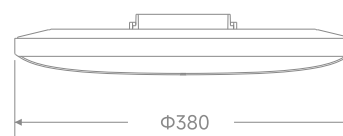

优亮系列 LED3F吸顶灯

LED 3F Ceiling Light

| 产品型号 | 功率 | 色温 | 显指 | 光通量(Lm) | 外形尺寸mm | 包装数量 |
|-----------------------|-----|------|-----|----------|--------|-------------------|
| G-XDD 优亮3FΦ250-12W | 12W | 白光 | ≥80 | ≥100lm/W | Φ250 | 30pcs/箱 (独立内盒) |
| G-XDD 优亮3FΦ320-18W | 18W | 白光 | ≥80 | ≥100lm/W | Φ320 | 20pcs/箱 (独立内盒) |
| G-XDD 优亮3FΦ380-24W | 24W | 白光 | ≥80 | ≥100lm/W | Φ380 | 20pcs/箱 (独立内盒) |
| G-XDD 优亮3FΦ480-60W | 60W | 白光 | ≥80 | ≥100lm/W | Φ480 | 10pcs/箱 (独立内盒) |
| G-XDD 优亮3FΦ480-40W | 40W | 三色变光 | ≥80 | ≥100lm/W | Φ480 | 10pcs/箱 (独立内盒) |