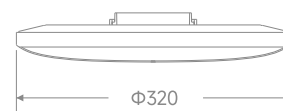

优亮系列 LED3F吸顶灯

LED 3F Ceiling Light

| 产品型号 | 功率 | 色温 | 显指 | 光通量(Lm) | 外形尺寸mm | 包装数量 |
|-----------------------|-----|------|-----|----------|--------|-------------------|
| G-XDD 优亮3FΦ250-12W | 12W | 白光 | ≥80 | ≥100lm/W | Φ250 | 30pcs/箱 (独立内盒) |
| G-XDD 优亮3FΦ320-18W | 18W | 白光 | ≥80 | ≥100lm/W | Φ320 | 20pcs/箱 (独立内盒) |
| G-XDD 优亮3FΦ380-24W | 24W | 白光 | ≥80 | ≥100lm/W | Φ380 | 20pcs/箱 (独立内盒) |
| G-XDD 优亮3FΦ480-60W | 60W | 白光 | ≥80 | ≥100lm/W | Φ480 | 10pcs/箱 (独立内盒) |
| G-XDD 优亮3FΦ480-40W | 40W | 三色变光 | ≥80 | ≥100lm/W | Φ480 | 10pcs/箱 (独立内盒) |