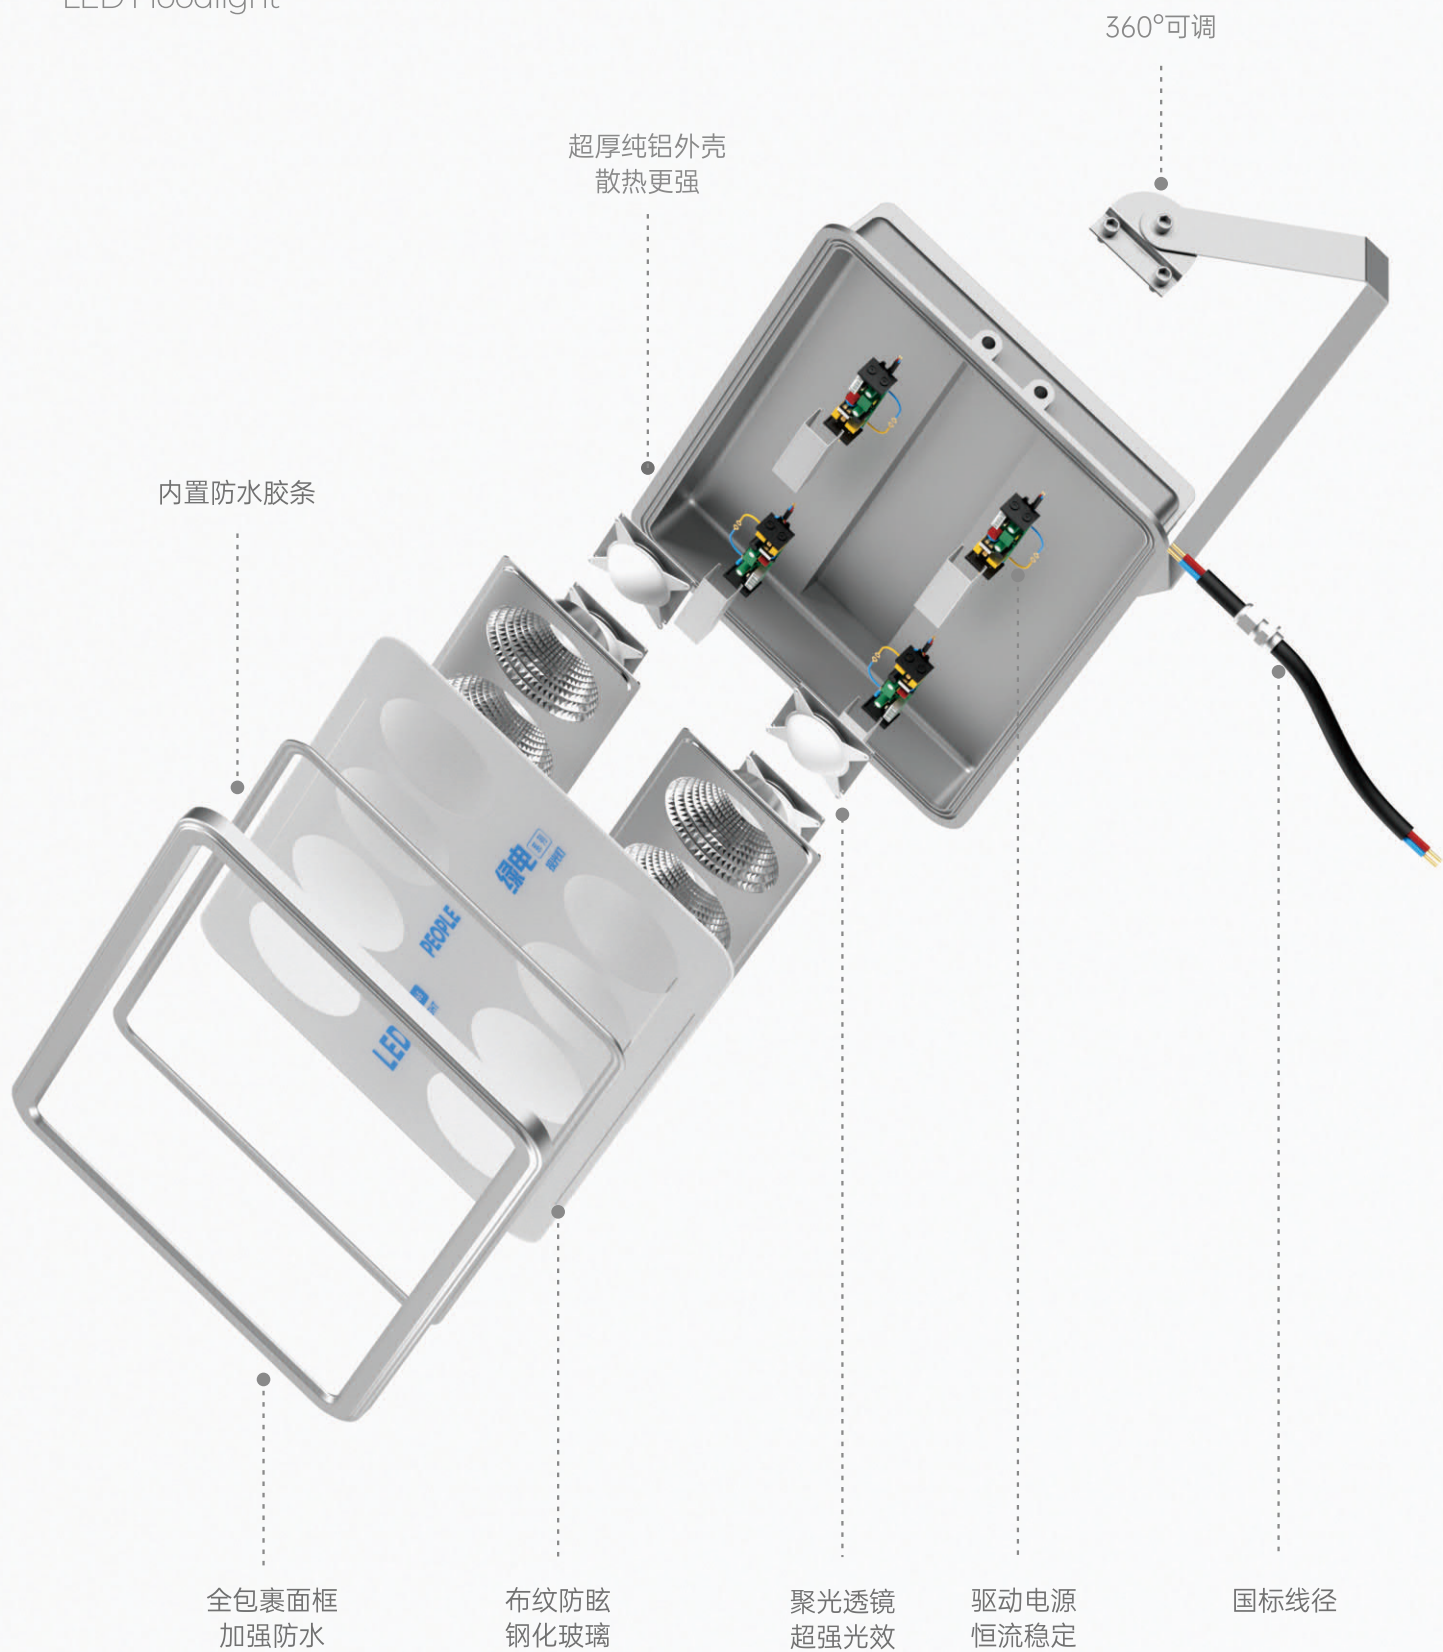

## 绿电系列(2) LED投光灯

LED Floodlight

## IP65聚光

产品型号	功率	光通量(Lm)	工作温度	整灯尺寸mm	包装数量
G-TGD/绿电(2) Φ335-200W	200W	≥140lm/W	-40至+40	335*290*65	5pcs/箱 (独立内盒)
G-TGD/绿电(2) Φ400-300W	300W	≥140lm/W	-40至+40	400*310*70	1pcs/箱 (独立内盒)
G-TGD/绿电(2) Φ510-400W	400W	≥140lm/W	-40至+40	510*340*75	1pcs/箱 (独立内盒)
G-TGD/绿电(2) Φ650-600W	600W	≥140lm/W	-40至+40	650*350*85	1pcs/箱 (独立内盒)
G-TGD/绿电(2) Φ990-800W	800W	≥140lm/W	-40至+40	990*365*95	1pcs/箱 (独立内盒)

LED性能稳定, 无频闪, 光线均匀柔和, 细腻自然, 健康护眼

色温: □ 6500K SPD≥4000