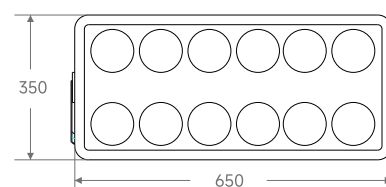

## IP65聚光

产品型号	功率	光通量(Lm)	工作温度	整灯尺寸mm	包装数量
G-TGD/绿电(2) Φ335-200W	200W	≥140lm/W	-40至+40	335*290*65	5pcs/箱 (独立内盒)
G-TGD/绿电(2) Φ400-300W	300W	≥140lm/W	-40至+40	400*310*70	1pcs/箱 (独立内盒)
G-TGD/绿电(2) Φ510-400W	400W	≥140lm/W	-40至+40	510*340*75	1pcs/箱 (独立内盒)
G-TGD/绿电(2) Φ650-600W	600W	≥140lm/W	-40至+40	650*350*85	1pcs/箱 (独立内盒)
G-TGD/绿电(2) Φ990-800W	800W	≥140lm/W	-40至+40	990*365*95	1pcs/箱 (独立内盒)