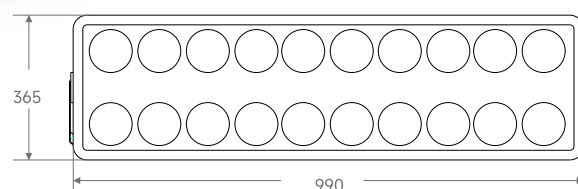

## IP65聚光

产品型号	功率	光通量(Lm)	工作温度	整灯尺寸mm	包装数量
G-TGD/绿电(2) Φ335-200W	200W	≥140lm/W	-40至+40	335*290*65	5pcs/箱 (独立内盒)
G-TGD/绿电(2) Φ400-300W	300W	≥140lm/W	-40至+40	400*310*70	1pcs/箱 (独立内盒)
G-TGD/绿电(2) Φ510-400W	400W	≥140lm/W	-40至+40	510*340*75	1pcs/箱 (独立内盒)
G-TGD/绿电(2) Φ650-600W	600W	≥140lm/W	-40至+40	650*350*85	1pcs/箱 (独立内盒)
G-TGD/绿电(2) Φ990-800W	800W	≥140lm/W	-40至+40	990*365*95	1pcs/箱 (独立内盒)