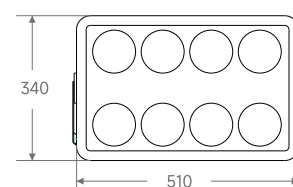

## IP65聚光

产品型号	功率	光通量(Lm)	工作温度	整灯尺寸mm	包装数量
G-TGD/绿电(2) Φ335-200W	200W	≥140lm/W	-40至+40	335*290*65	5pcs/箱 (独立内盒)
G-TGD/绿电(2) Φ400-300W	300W	≥140lm/W	-40至+40	400*310*70	1pcs/箱 (独立内盒)
G-TGD/绿电(2) Φ510-400W	400W	≥140lm/W	-40至+40	510*340*75	1pcs/箱 (独立内盒)
G-TGD/绿电(2) Φ650-600W	600W	≥140lm/W	-40至+40	650*350*85	1pcs/箱 (独立内盒)
G-TGD/绿电(2) Φ990-800W	800W	≥140lm/W	-40至+40	990*365*95	1pcs/箱 (独立内盒)