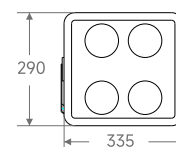

## IP65聚光

产品型号	功率	光通量(Lm)	工作温度	整灯尺寸mm	包装数量
G-TGD/绿电(2) Φ335-200W	200W	≥140lm/W	-40至+40	335*290*65	5pcs/箱 (独立内盒)
G-TGD/绿电(2) Φ400-300W	300W	≥140lm/W	-40至+40	400*310*70	1pcs/箱 (独立内盒)
G-TGD/绿电(2) Φ510-400W	400W	≥140lm/W	-40至+40	510*340*75	1pcs/箱 (独立内盒)
G-TGD/绿电(2) Φ650-600W	600W	≥140lm/W	-40至+40	650*350*85	1pcs/箱 (独立内盒)
G-TGD/绿电(2) Φ990-800W	800W	≥140lm/W	-40至+40	990*365*95	1pcs/箱 (独立内盒)