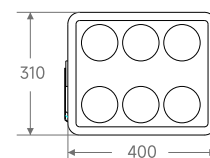

## IP65聚光

产品型号	功率	光通量(Lm)	工作温度	整灯尺寸mm	包装数量
G-TGD/绿电(2) Φ335-200W	200W	≥140lm/W	-40至+40	335*290*65	5pcs/箱 (独立内盒)
G-TGD/绿电(2) Φ400-300W	300W	≥140lm/W	-40至+40	400*310*70	1pcs/箱 (独立内盒)
G-TGD/绿电(2) Φ510-400W	400W	≥140lm/W	-40至+40	510*340*75	1pcs/箱 (独立内盒)
G-TGD/绿电(2) Φ650-600W	600W	≥140lm/W	-40至+40	650*350*85	1pcs/箱 (独立内盒)
G-TGD/绿电(2) Φ990-800W	800W	≥140lm/W	-40至+40	990*365*95	1pcs/箱 (独立内盒)