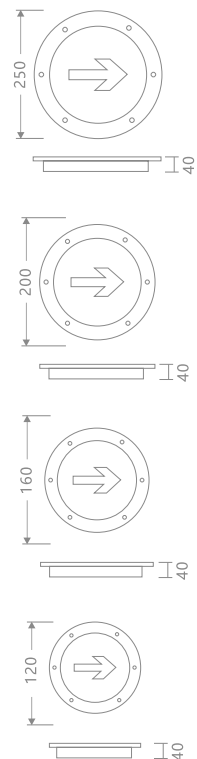

优亮系列 地理疏散指示灯

Buried Evacuation Indicator Lights

产品参数

产品代码：KL-BLJC-1LRE?1W-YMB18
额定功率：1W
应急时间：≥90min
额定电压：DC24V/36V
通讯方式：二总线
光源类型：LED
工作模式：持续型/非持续型
防护等级：IP30
工作环境：0C~55°C Rh<90%
壳体材料：金属
执行标准：GB17945-2010
安装方式：嵌入式
供电形式：集中电源型/自带电源
控制方式：集中控制型

功能特点

- ·灯具使用寿命长，安装、拆卸更方便；
- ·灯具内部的所有紧固件采用了防松脱、防震措施；
- ·灯具表面经特殊处理防火性能极佳；
- ·采用原装进口芯片，智能技术、性能更稳定、控制更灵活；
- ·创新贴片LED技术照射面积大人性化设计；
- ·安全电压DC18-36V供电通讯，工作更安全、稳定；
- ·符合GB17945-2010国家标准；