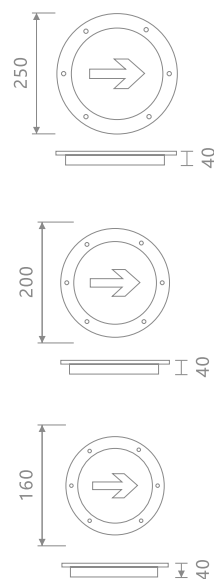

## 产品参数

产品代码：KL-BLJC-1LRE?1W-YMB18  
额定功率：1W  
应急时间：≥90min  
额定电压：DC24V/36V  
通讯方式：二总线  
光源类型：LED  
工作模式：持续型/非持续型  
防护等级：IP30  
工作环境：0C~55°CRh<90%  
壳体材料：金属  
执行标准：GB17945-2010  
安装方式：嵌入式  
供电形式：集中电源型/自带电源  
控制方式：集中控制型