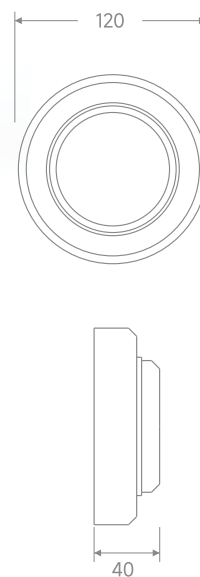

### 产品参数

产品代码: KL-ZFJC-E7W-X21A  
 可选配: 人体感应/声光控/雷达感应  
 额定功率: 5W  
 应急时间:  $\geq 90$ min  
 额定电压: DC24V/36V  
 通讯方式: 二总线  
 光源类型: LED  
 工作模式: 持续型/非持续型  
 防护等级: IP30  
 工作环境:  $0\text{C}\sim 55^{\circ}\text{C}$   $\text{Rh}<90\%$   
 壳体材料: 阻燃塑材  
 执行标准: GB17945-2010  
 安装方式: 吸顶式  
 供电形式: 集中电源型/自带电源  
 控制方式: 集中控制型