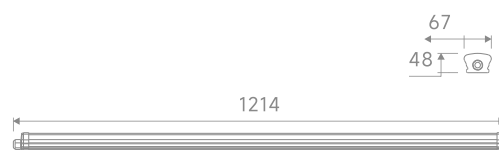

优亮系列 消防应急照明灯管支架

Fire Emergency Lighting Tube Bracket

产品参数

产品代码: KL-ZFJC-E12W-SF20
 可选配: 人体感应/声光控/雷达感应
 额定功率: 12W
 应急时间: ≥ 90 min
 额定电压: DC24V/36V
 通讯方式: 二总线
 光源类型: LED
 工作模式: 持续型/非持续型
 防护等级: IP30
 工作环境: $0\text{C}\sim 55^{\circ}\text{C}$ $\text{RH}<90\%$
 壳体材料: 阻燃塑材
 执行标准: GB17945-2010
 安装方式: 吸顶
 供电形式: 集中电源型/自带电源
 控制方式: 集中控制型