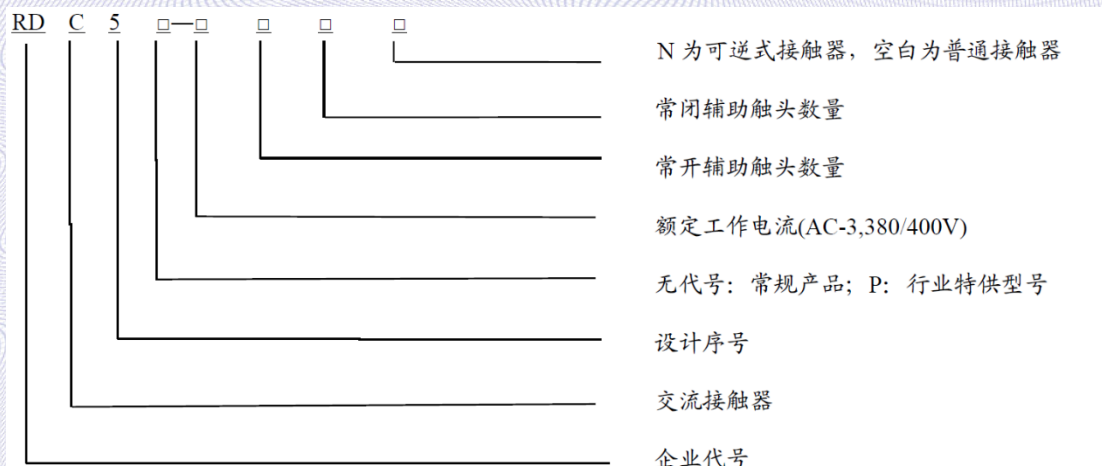

中国国家强制性产品认证证书

证书编号：2024010304695701

证书附页：第 2 页 共 2 页

型号解释：

本页为证书附页，应与证书主页同时使用。

中国质量认证中心
CHINA QUALITY CERTIFICATION CENTRE

中国质量认证中心有限公司